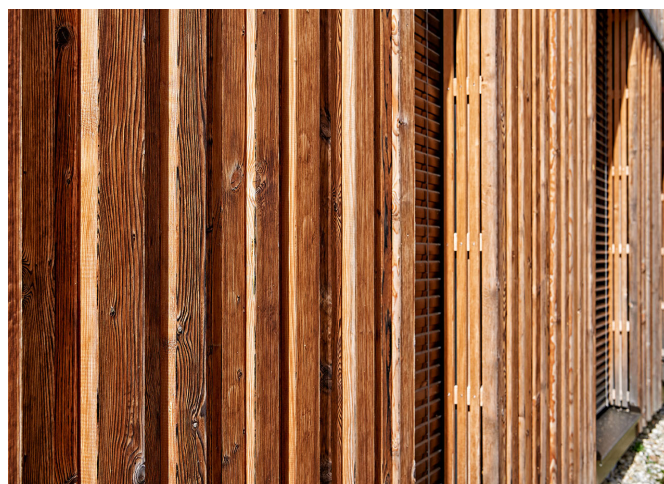

## RÉFÉRENCE EN MATIÈRE

OLWO

<b>Objet / Produit</b>	Façade
<b>Essence</b>	Épicéa suisse
<b>Profil</b>	Rainé-crêté, optique 3D
<b>Surface</b>	brûlé et brossé
<b>Date réalisation</b>	2018 / photographié en été 2020