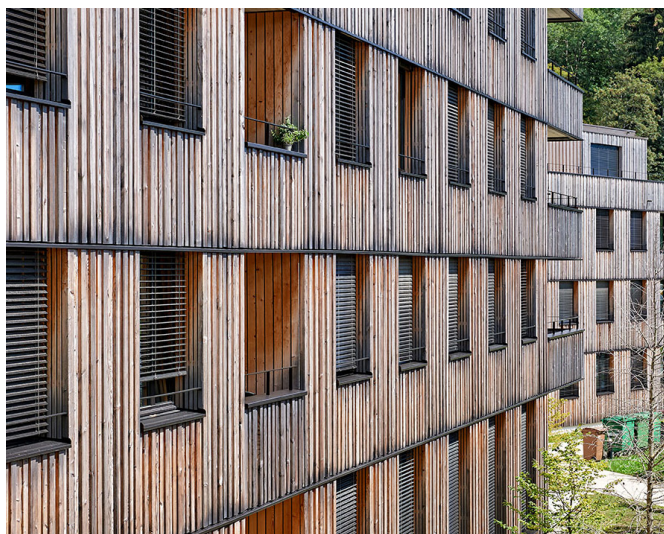

# QUARTIER D'IMMEUBLES LE CHALET-À-GOBET

## RÉFÉRENCE EN MATIÈRE

OLWO

<b>Objet / Produit</b>	Façade
<b>Essence</b>	Épicéa suisse
<b>Profil</b>	Rainé-crêté, optique 3D
<b>Surface</b>	brûlé et brossé
<b>Date réalisation</b>	2018 / photographié en été 2020