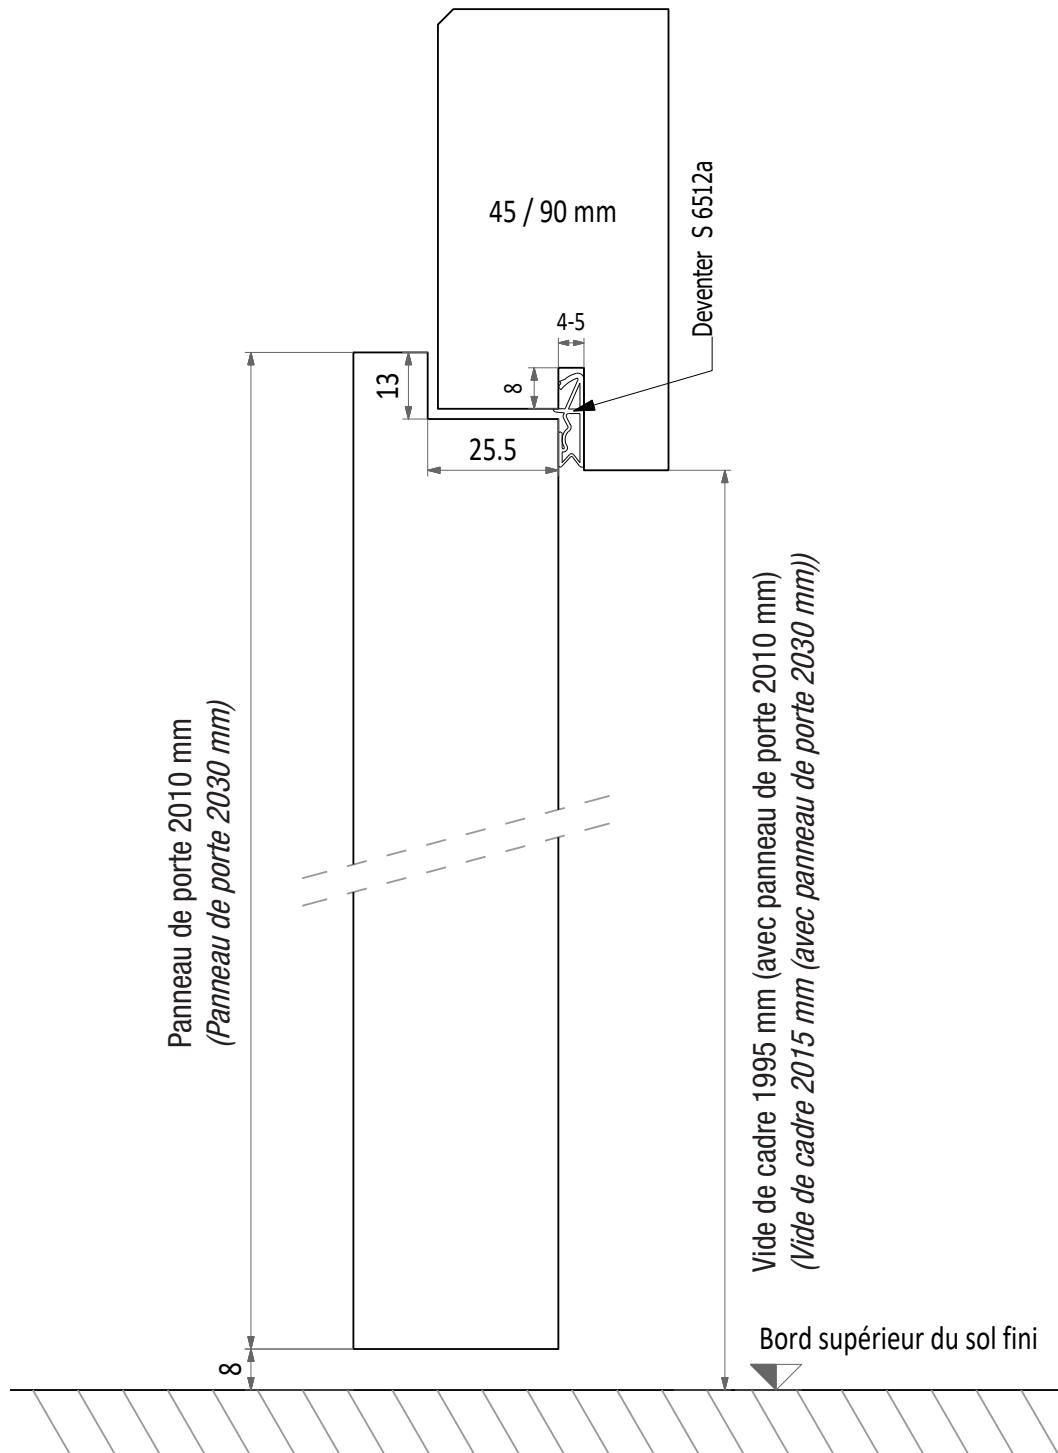

# FICHE TECHNIQUE

## HERHOLZ PORTE À CADRE SANS SEUIL

Panneau de porte 2010 mm, raccourcir le cadre en bas 25 mm  
(Panneau de porte 2030 mm, raccourcir le cadre en bas 5 mm)

**OLWO AG**  
Bollstrasse 68  
3076 Worb  
T +41 31 838 44 44  
F +41 31 838 44 22  
info@olwo.ch  
olwo.ch